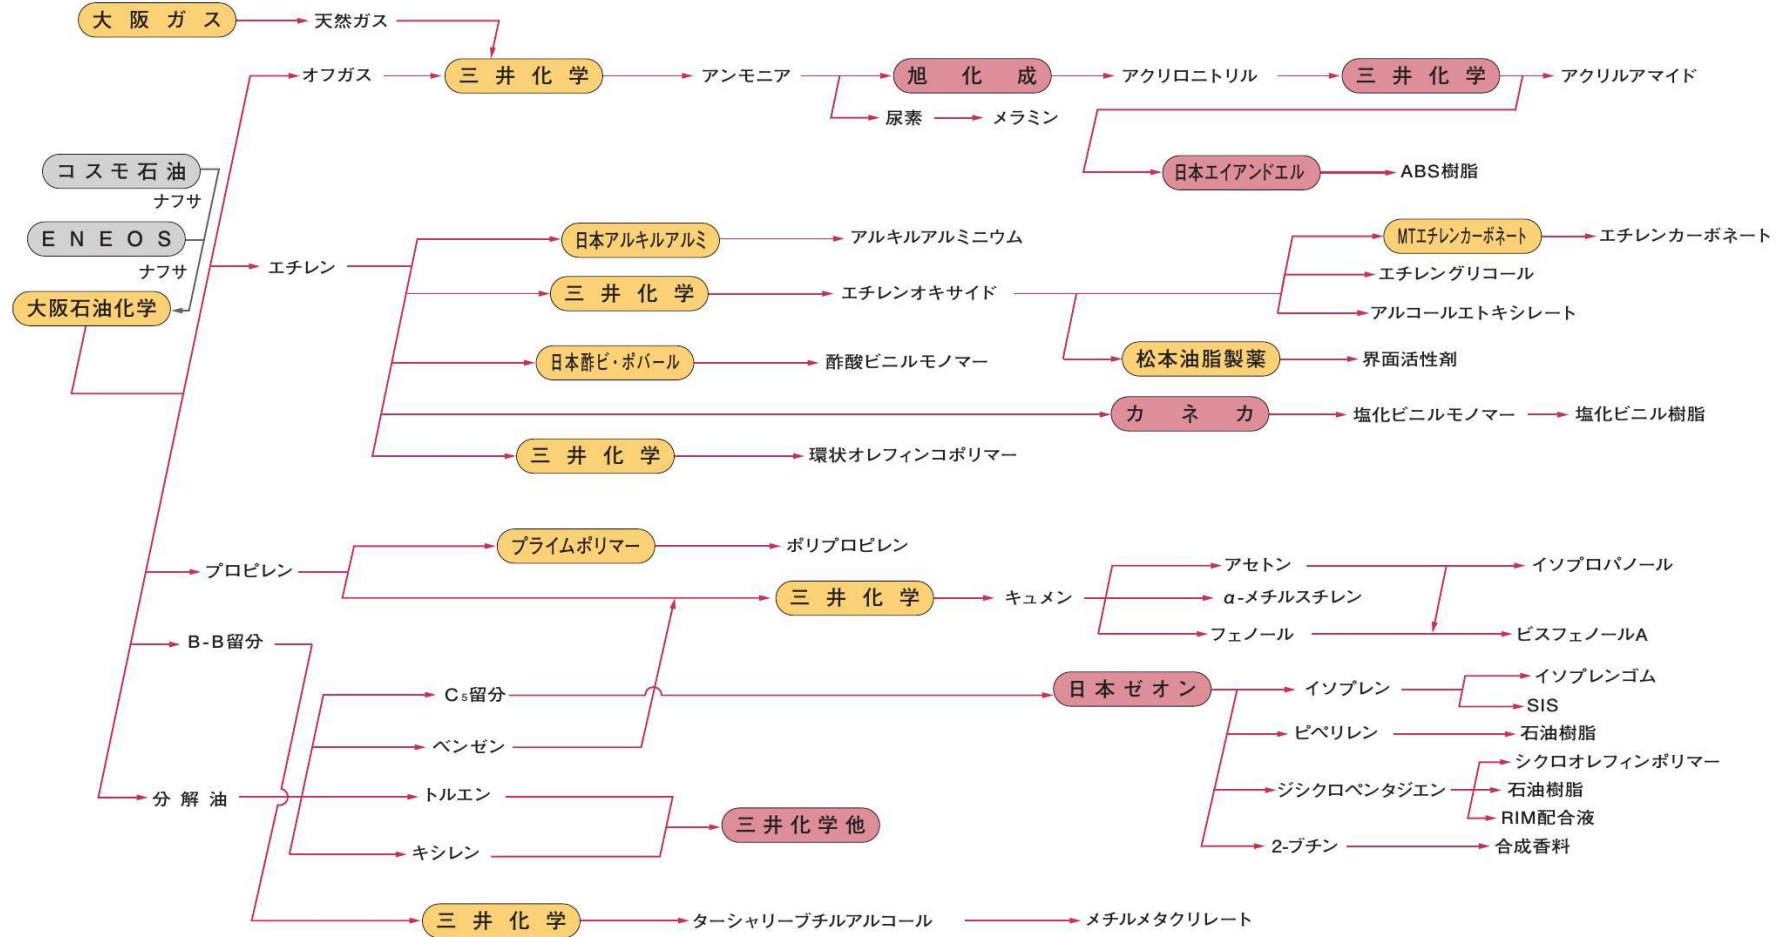

三井化学コンビナート (大阪)

(注) なお、 はパイプで結ばれているものを示し、 は海上輸送、タンクローリー等パイプ以外の輸送手段によるものを示す。