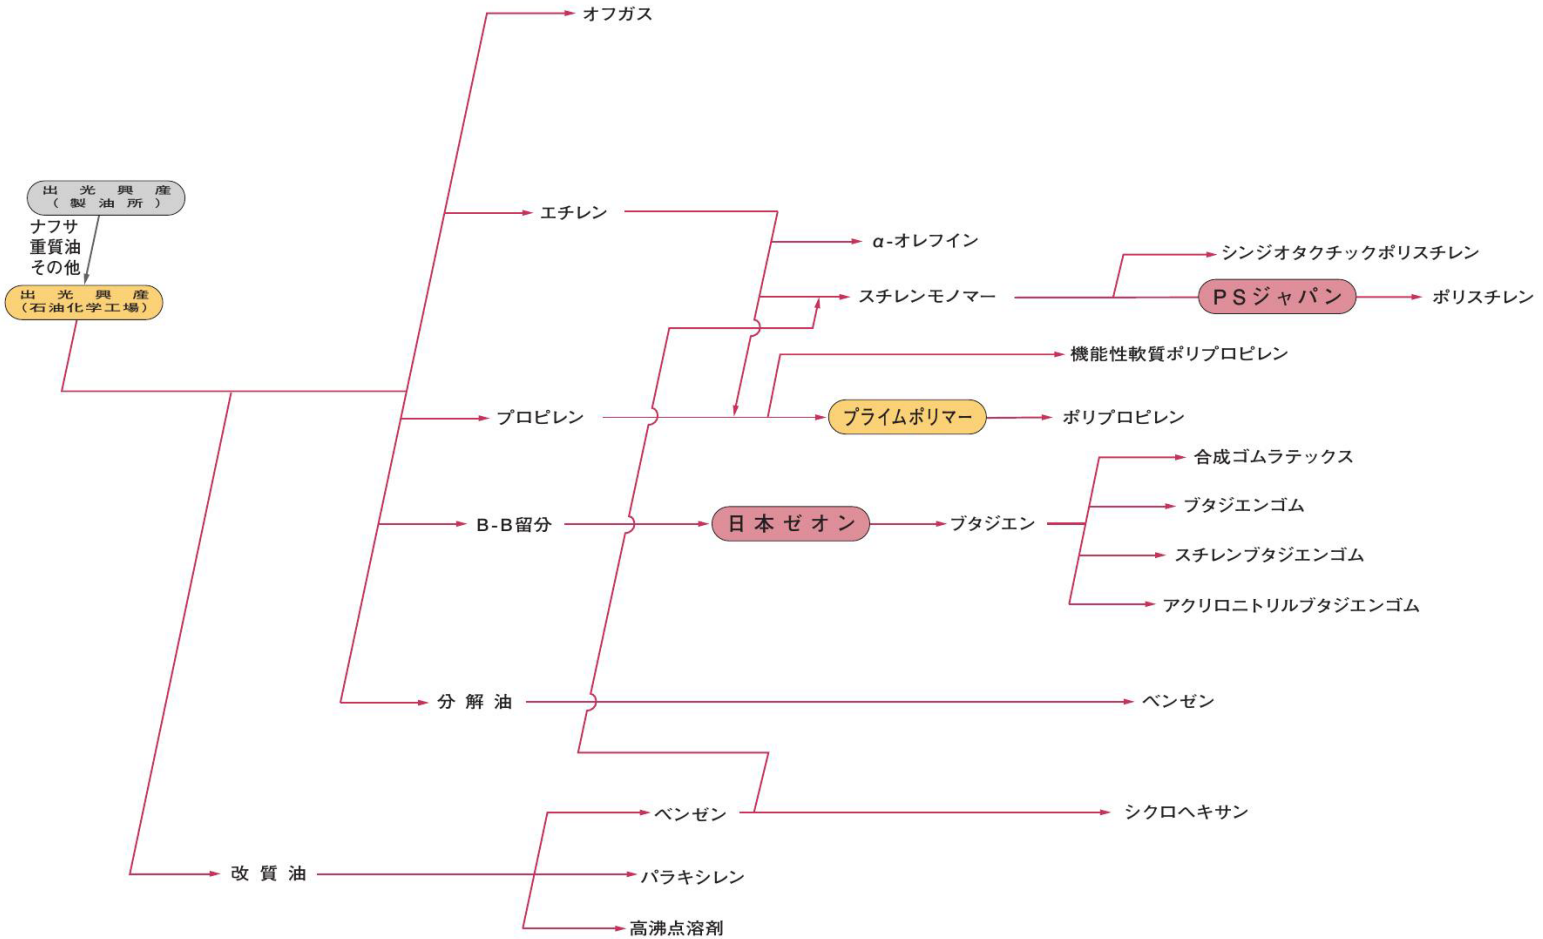

三菱ケミカルコンビナート (鹿島)

(注) なお、 はパイプで結ばれているものを示し、 は海上輸送、タンクローリー等パイプ以外の輸送手段によるものを示す。

住友化学コンビナート (千葉)

(注) なお、 はパイプで結ばれているものを示し、 は海上輸送、タンクローリー等パイプ以外の輸送手段によるものを示す。

出光興産コンビナート (千葉)

(注) なお、プライムポリマー はパイプで結ばれているものを示し、PS ジャパン は海上輸送、タンクローリー等パイプ以外の輸送手段によるものを示す。

丸善石油化学コンビナート (千葉)

(注) なお、 はパイプで結ばれているものを示し、 は海上輸送、タンクローリー等パイプ以外の輸送手段によるものを示す。

ENEOS（浮島北地区）コンビナート（川崎）

(注) なお、 はパイプで結ばれているものを示し、 は海上輸送、タンクローリー等パイプ以外の輸送手段によるものを示す。

ENEOS (浮島南・川崎地区) コンビナート (川崎)

(注) なお、 はパイプで結ばれているものを示し、 は海上輸送、タンクローリー等パイプ以外の輸送手段によるものを示す。

クラサスケミカルコンビナート (大分)

(注) なお、 はパイプで結ばれているものを示し、 は海上輸送、タンクローリー等パイプ以外の輸送手段によるものを示す。