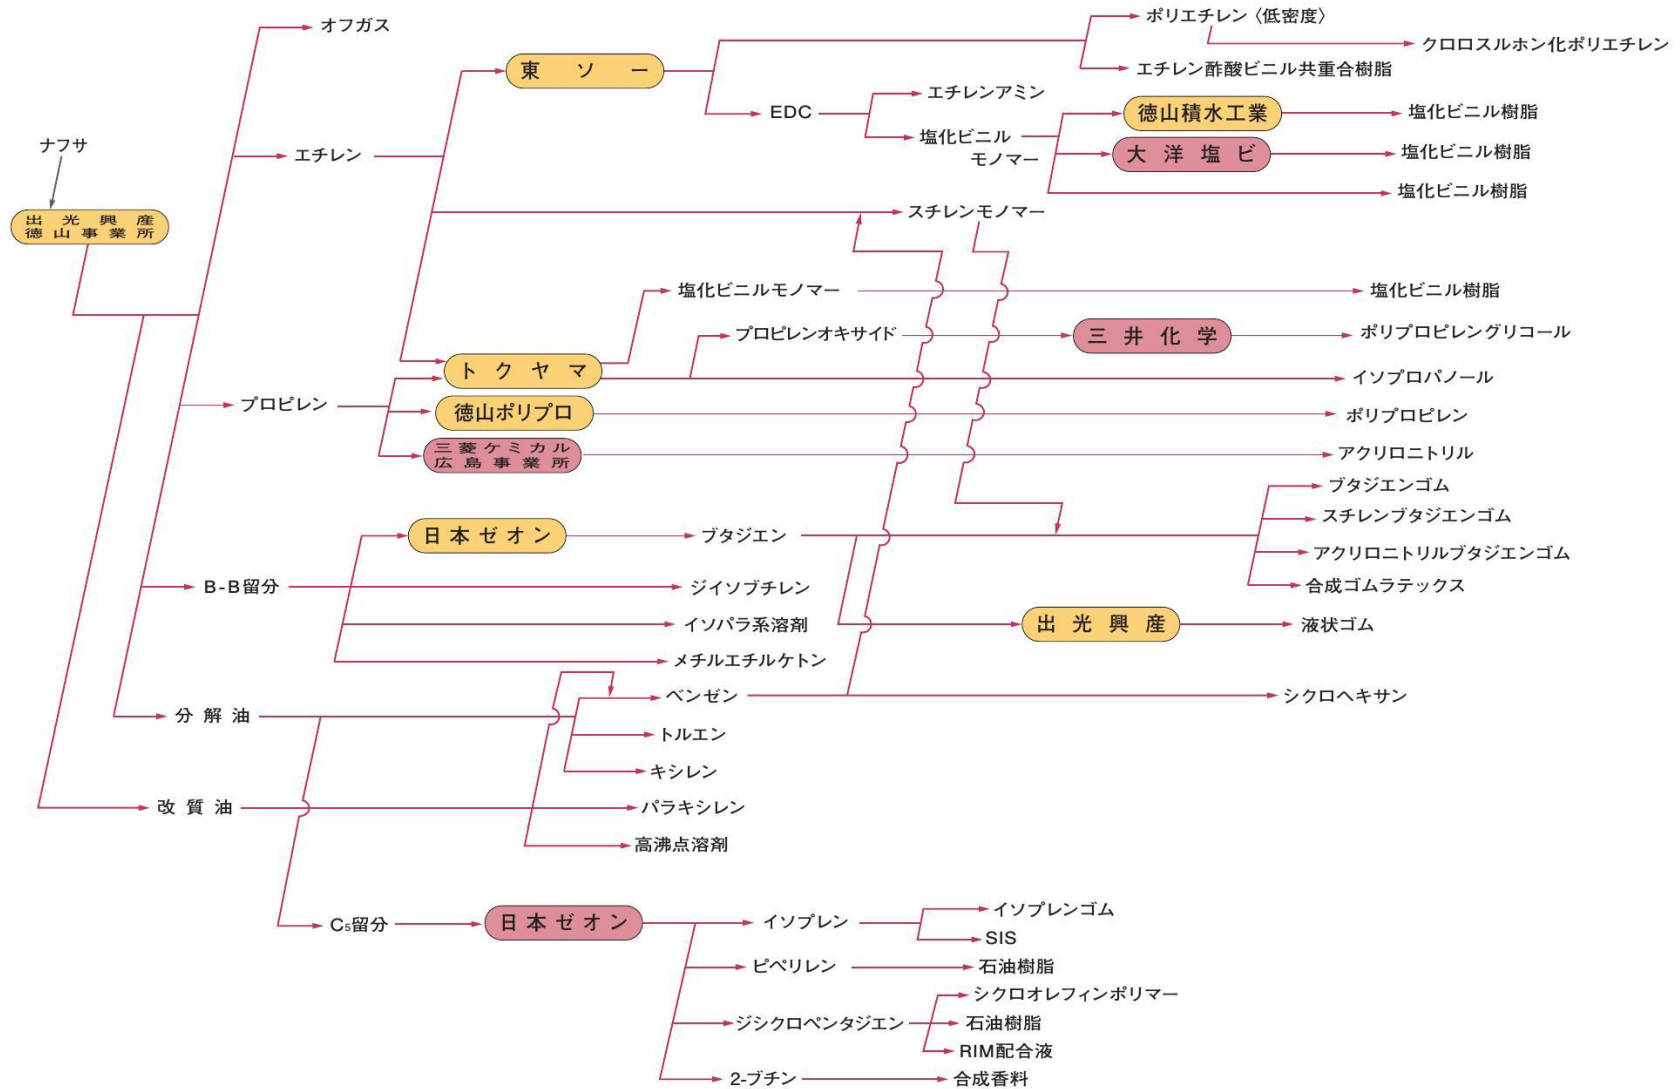

三菱ケミカルコンビナート (水島)

(注) なお、 はパイプで結ばれているものを示し、 は海上輸送、タンクローリー等パイプ以外の輸送手段によるものを示す。

三井化学コンビナート (岩国大竹)

(注) なお、 はパイプで結ばれているものを示し、 は海上輸送、タンクローリー等パイプ以外の輸送手段によるものを示す。

出光興産コンビナート (周南)

(注) なお、 はパイプで結ばれているものを示し、 は海上輸送、タンクローリー等パイプ以外の輸送手段によるものを示す。

クラサスケミカルコンビナート (大分)

(注) なお、 はパイプで結ばれているものを示し、 は海上輸送、タンクローリー等パイプ以外の輸送手段によるものを示す。