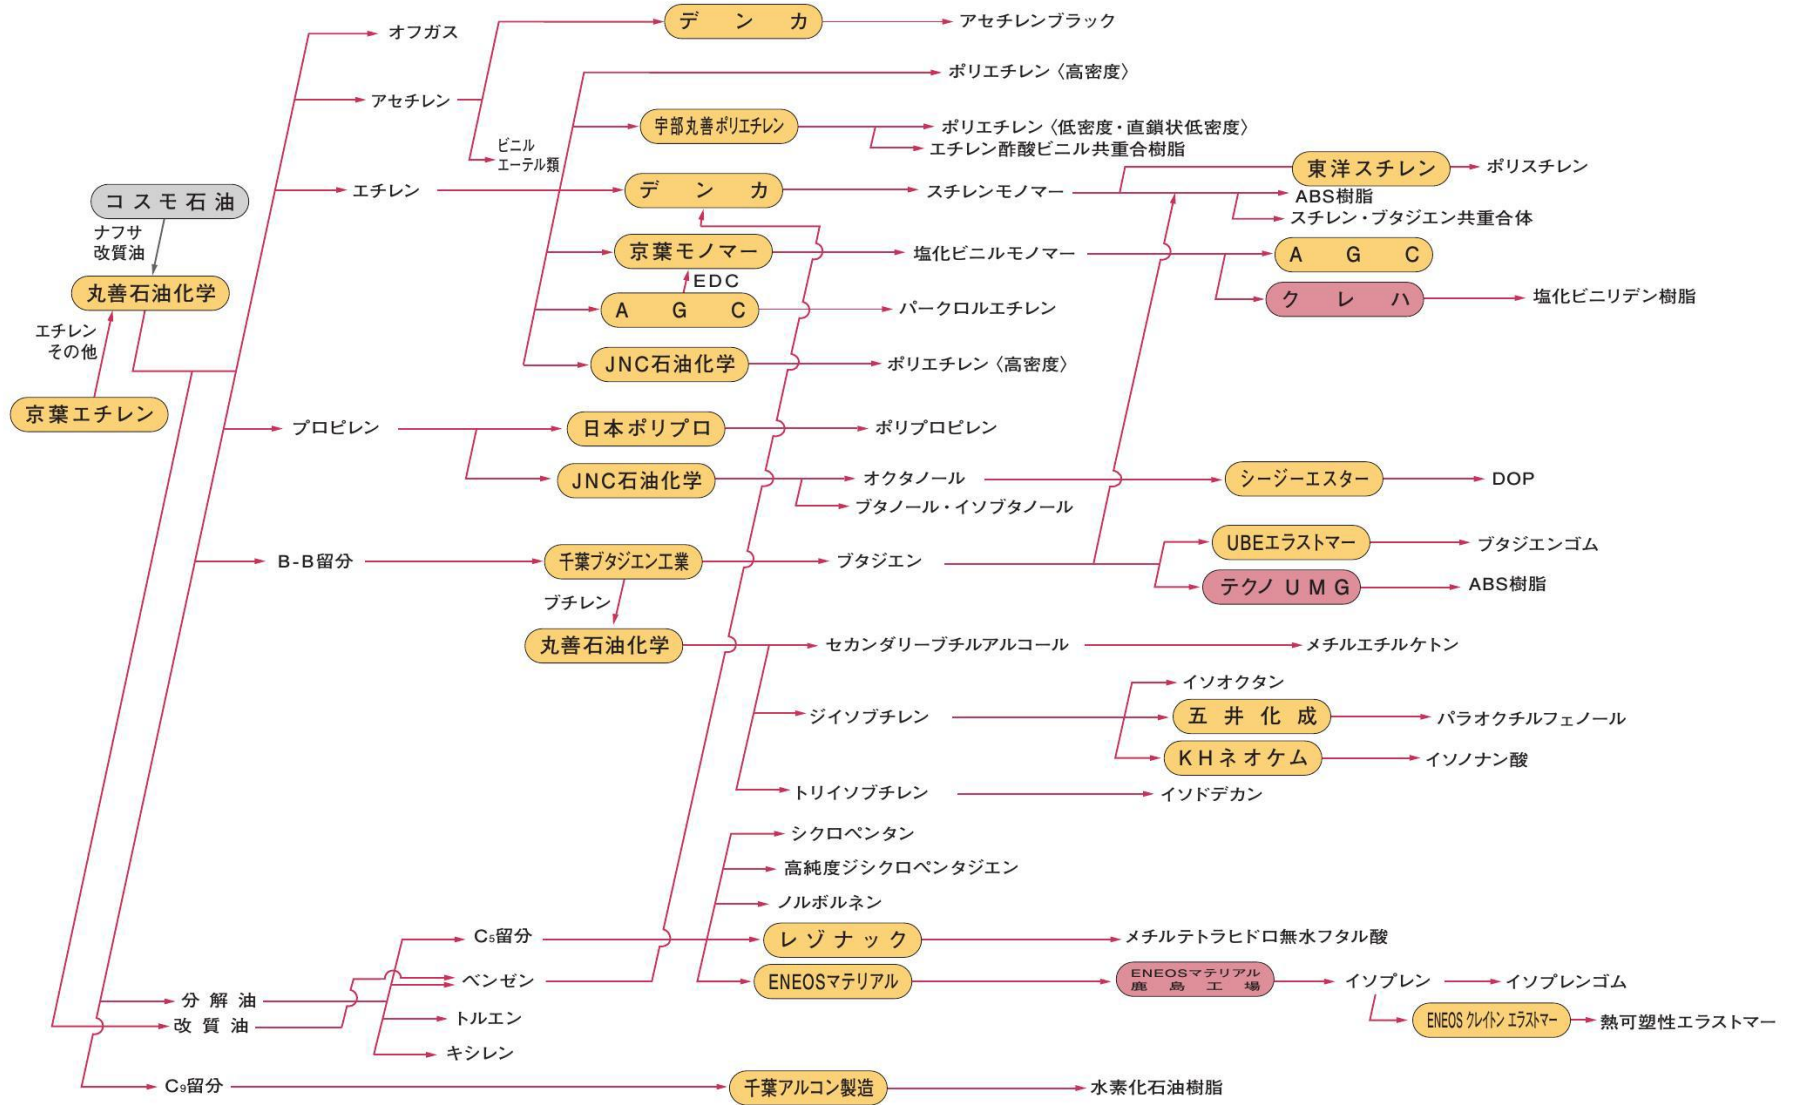

三菱ケミカルコンビナート (鹿島)

(注) なお、 はパイプで結ばれているものを示し、 は海上輸送、タンクローリー等パイプ以外の輸送手段によるものを示す。

住友化学コンビナート (千葉)

(注) なお、 はパイプで結ばれているものを示し、 は海上輸送、タンクローリー等パイプ以外の輸送手段によるものを示す。

出光興産コンビナート (千葉)

(注) なお、プライムポリマー はパイプで結ばれているものを示し、PS ジャパン は海上輸送、タンクローリー等パイプ以外の輸送手段によるものを示す。

丸善石油化学コンビナート (千葉)

(注) なお、 はパイプで結ばれているものを示し、 は海上輸送、タンクローリー等パイプ以外の輸送手段によるものを示す。

ENEOS（浮島北地区）コンビナート（川崎）

(注) なお、 はパイプで結ばれているものを示し、 は海上輸送、タンクローリー等パイプ以外の輸送手段によるものを示す。

ENEOS (浮島南・川崎地区) コンビナート (川崎)

(注) なお、 はパイプで結ばれているものを示し、 は海上輸送、タンクローリー等パイプ以外の輸送手段によるものを示す。

三菱ケミカルコンビナート (四日市)

(注) なお、三菱ケミカル はパイプで結ばれているものを示し、三菱ケミカル は海上輸送、タンクローリー等パイプ以外の輸送手段によるものを示す。

三井化学コンビナート (大阪)

(注) なお、 はパイプで結ばれているものを示し、 は海上輸送、タンクローリー等パイプ以外の輸送手段によるものを示す。

旭化成コンビナート (水島)

(注) なお、 はパイプで結ばれているものを示し、 は海上輸送、タンクローリー等パイプ以外の輸送手段によるものを示す。

クラサスケミカルコンビナート (大分)

(注) なお、 はパイプで結ばれているものを示し、 は海上輸送、タンクローリー等パイプ以外の輸送手段によるものを示す。