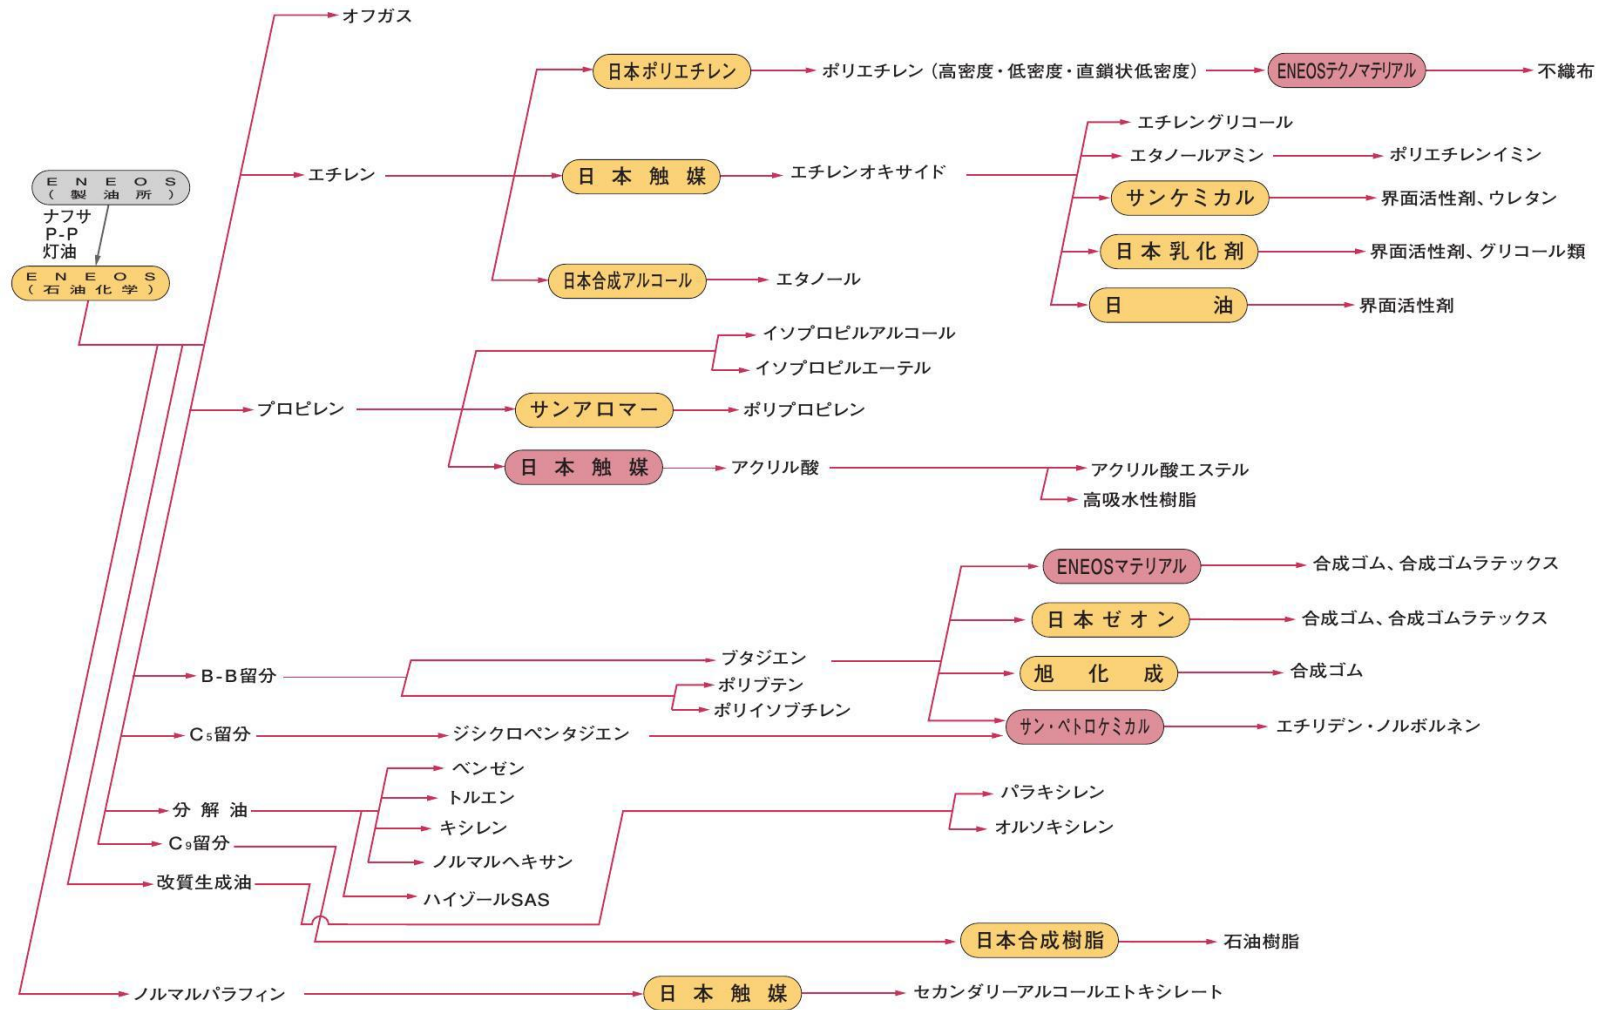

三菱ケミカルコンビナート (鹿島)

(注) なお、 はパイプで結ばれているものを示し、 は海上輸送、タンクローリー等パイプ以外の輸送手段によるものを示す。

住友化学コンビナート (千葉)

(注) なお、 はパイプで結ばれているものを示し、 は海上輸送、タンクローリー等パイプ以外の輸送手段によるものを示す。

出光興産コンビナート (千葉)

(注) なお、プライムポリマー はパイプで結ばれているものを示し、PS ジャパン は海上輸送、タンクローリー等パイプ以外の輸送手段によるものを示す。

丸善石油化学コンビナート (千葉)

(注) なお、 はパイプで結ばれているものを示し、 は海上輸送、タンクローリー等パイプ以外の輸送手段によるものを示す。

ENEOS（浮島北地区）コンビナート（川崎）

(注) なお、 はパイプで結ばれているものを示し、 は海上輸送、タンクローリー等パイプ以外の輸送手段によるものを示す。

ENEOS (浮島南・川崎地区) コンビナート (川崎)

(注) なお、 はパイプで結ばれているものを示し、 は海上輸送、タンクローリー等パイプ以外の輸送手段によるものを示す。

三菱ケミカルコンビナート (四日市)

(注) なお、三菱ケミカル はパイプで結ばれているものを示し、三菱ケミカル は海上輸送、タンクローリー等パイプ以外の輸送手段によるものを示す。

三井化学コンビナート (大阪)

(注) なお、 はパイプで結ばれているものを示し、 は海上輸送、タンクローリー等パイプ以外の輸送手段によるものを示す。

旭化成コンビナート (水島)

(注) なお、 はパイプで結ばれているものを示し、 は海上輸送、タンクローリー等パイプ以外の輸送手段によるものを示す。

クラサスケミカルコンビナート (大分)

(注) なお、 はパイプで結ばれているものを示し、 は海上輸送、タンクローリー等パイプ以外の輸送手段によるものを示す。