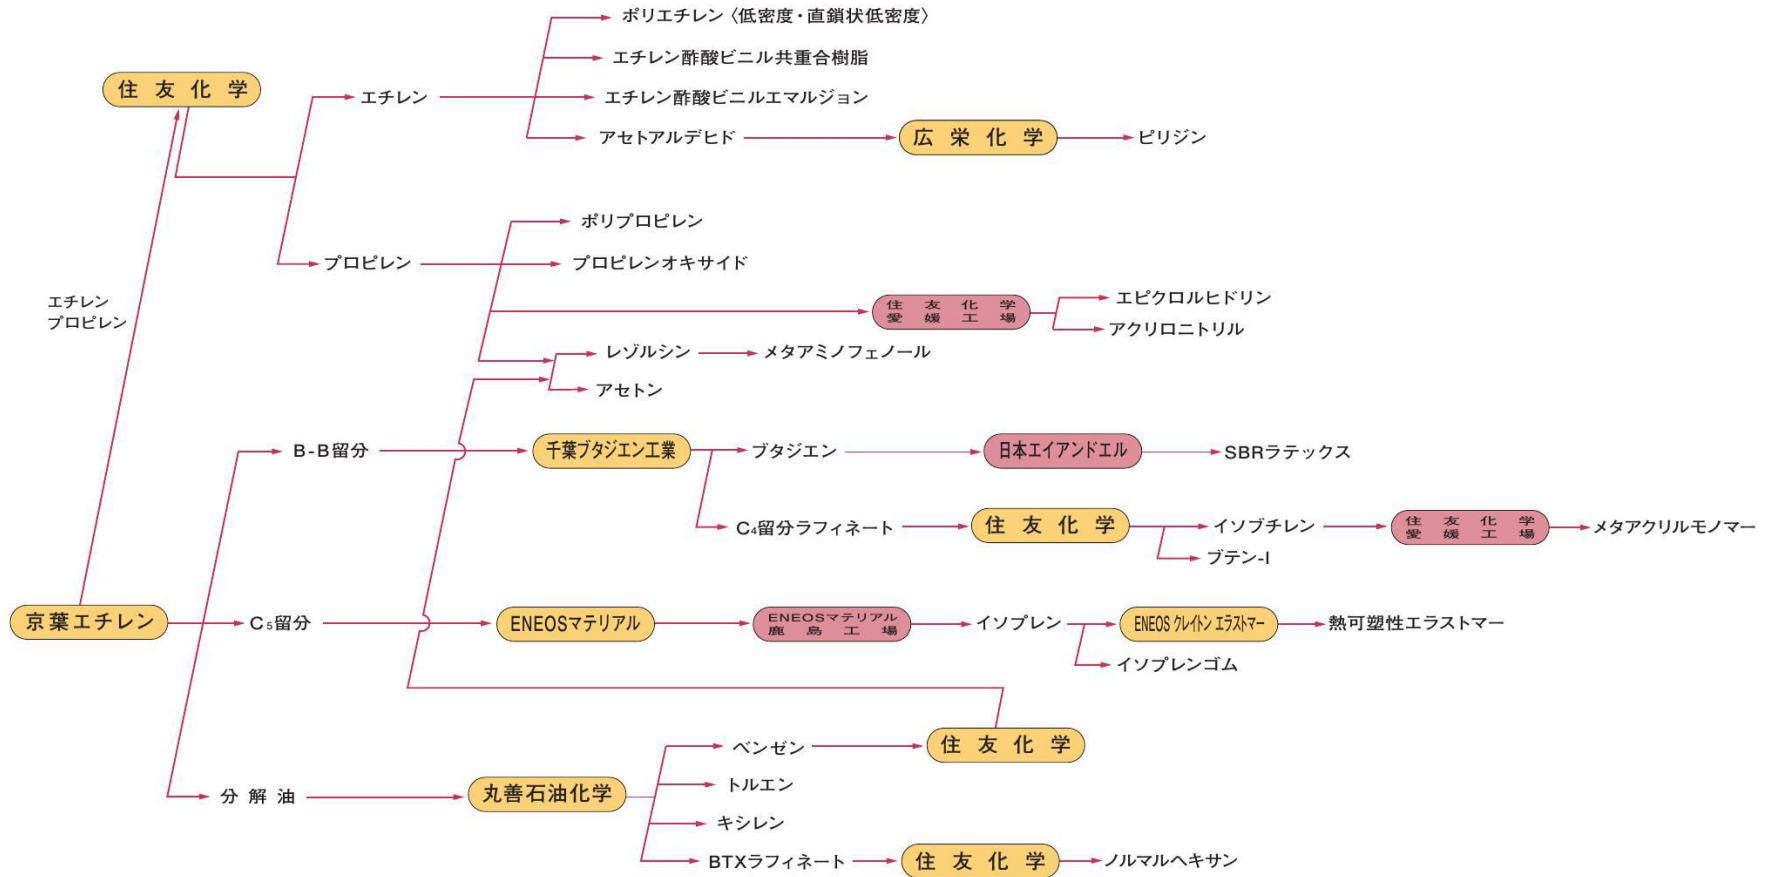

三菱ケミカルコンビナート (鹿島)

(注) なお、 はパイプで結ばれているものを示し、 は海上輸送、タンクローリー等パイプ以外の輸送手段によるものを示す。

住友化学コンビナート (千葉)

(注) なお、 はパイプで結ばれているものを示し、 は海上輸送、タンクローリー等パイプ以外の輸送手段によるものを示す。

出光興産コンビナート (千葉)

(注) なお、プライムポリマー はパイプで結ばれているものを示し、PS ジャパン は海上輸送、タンクローリー等パイプ以外の輸送手段によるものを示す。

丸善石油化学コンビナート (千葉)

(注) なお、 はパイプで結ばれているものを示し、 は海上輸送、タンクローリー等パイプ以外の輸送手段によるものを示す。

ENEOS（浮島北地区）コンビナート（川崎）

(注) なお、 はパイプで結ばれているものを示し、 は海上輸送、タンクローリー等パイプ以外の輸送手段によるものを示す。

ENEOS (浮島南・川崎地区) コンビナート (川崎)

(注) なお、 はパイプで結ばれているものを示し、 は海上輸送、タンクローリー等パイプ以外の輸送手段によるものを示す。

三菱ケミカルコンビナート (四日市)

(注) なお、三菱ケミカル はパイプで結ばれているものを示し、三菱ケミカル は海上輸送、タンクローリー等パイプ以外の輸送手段によるものを示す。

三井化学コンビナート (大阪)

(注) なお、 はパイプで結ばれているものを示し、 は海上輸送、タンクローリー等パイプ以外の輸送手段によるものを示す。

旭化成コンビナート (水島)

(注) なお、 はパイプで結ばれているものを示し、 は海上輸送、タンクローリー等パイプ以外の輸送手段によるものを示す。

クラサスケミカルコンビナート (大分)

(注) なお、 はパイプで結ばれているものを示し、 は海上輸送、タンクローリー等パイプ以外の輸送手段によるものを示す。