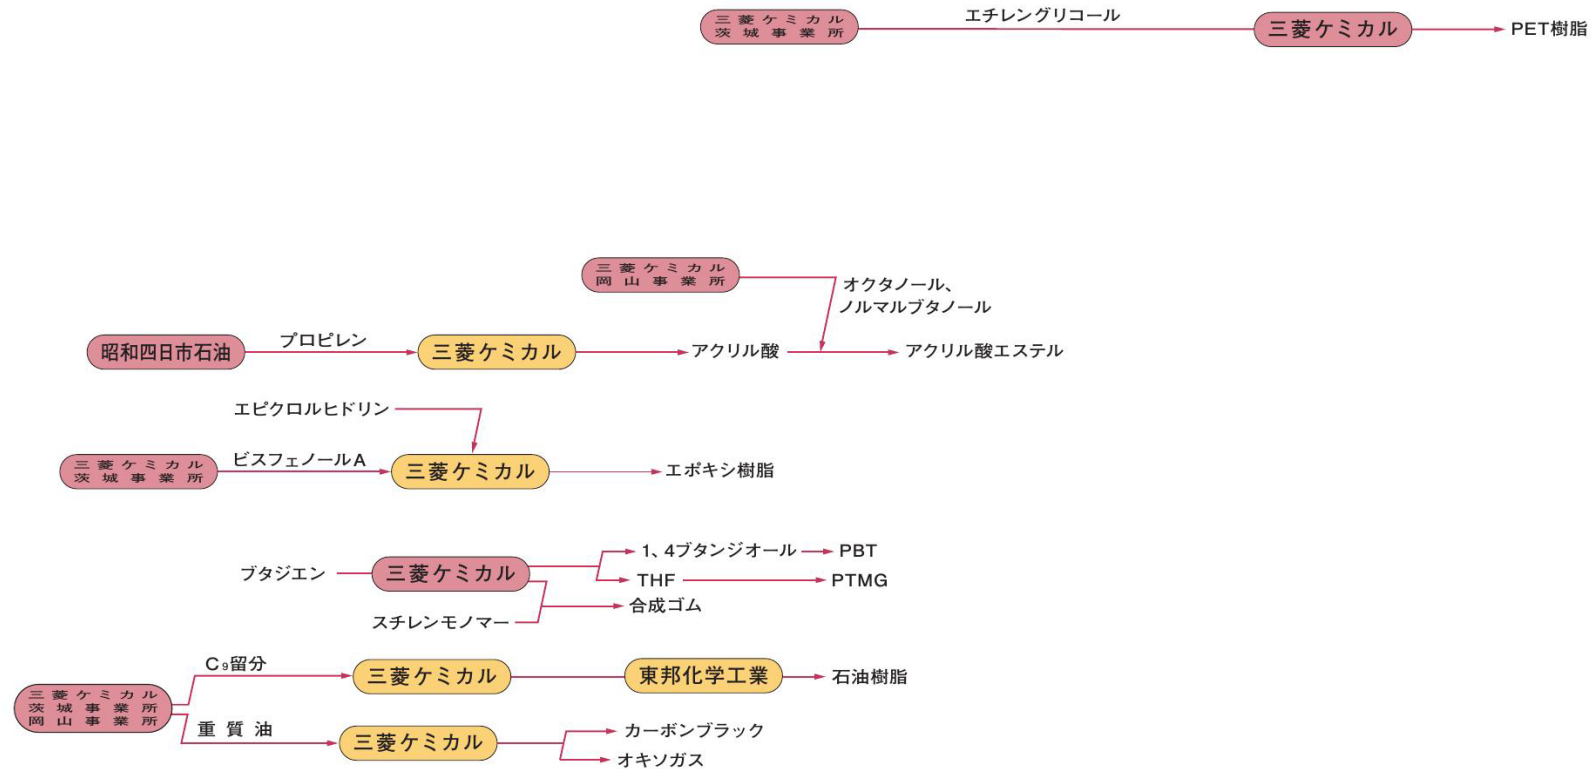

三菱ケミカルコンビナート (四日市)

(注) なお、三菱ケミカル はパイプで結ばれているものを示し、三菱ケミカル は海上輸送、タンクローリー等パイプ以外の輸送手段によるものを示す。