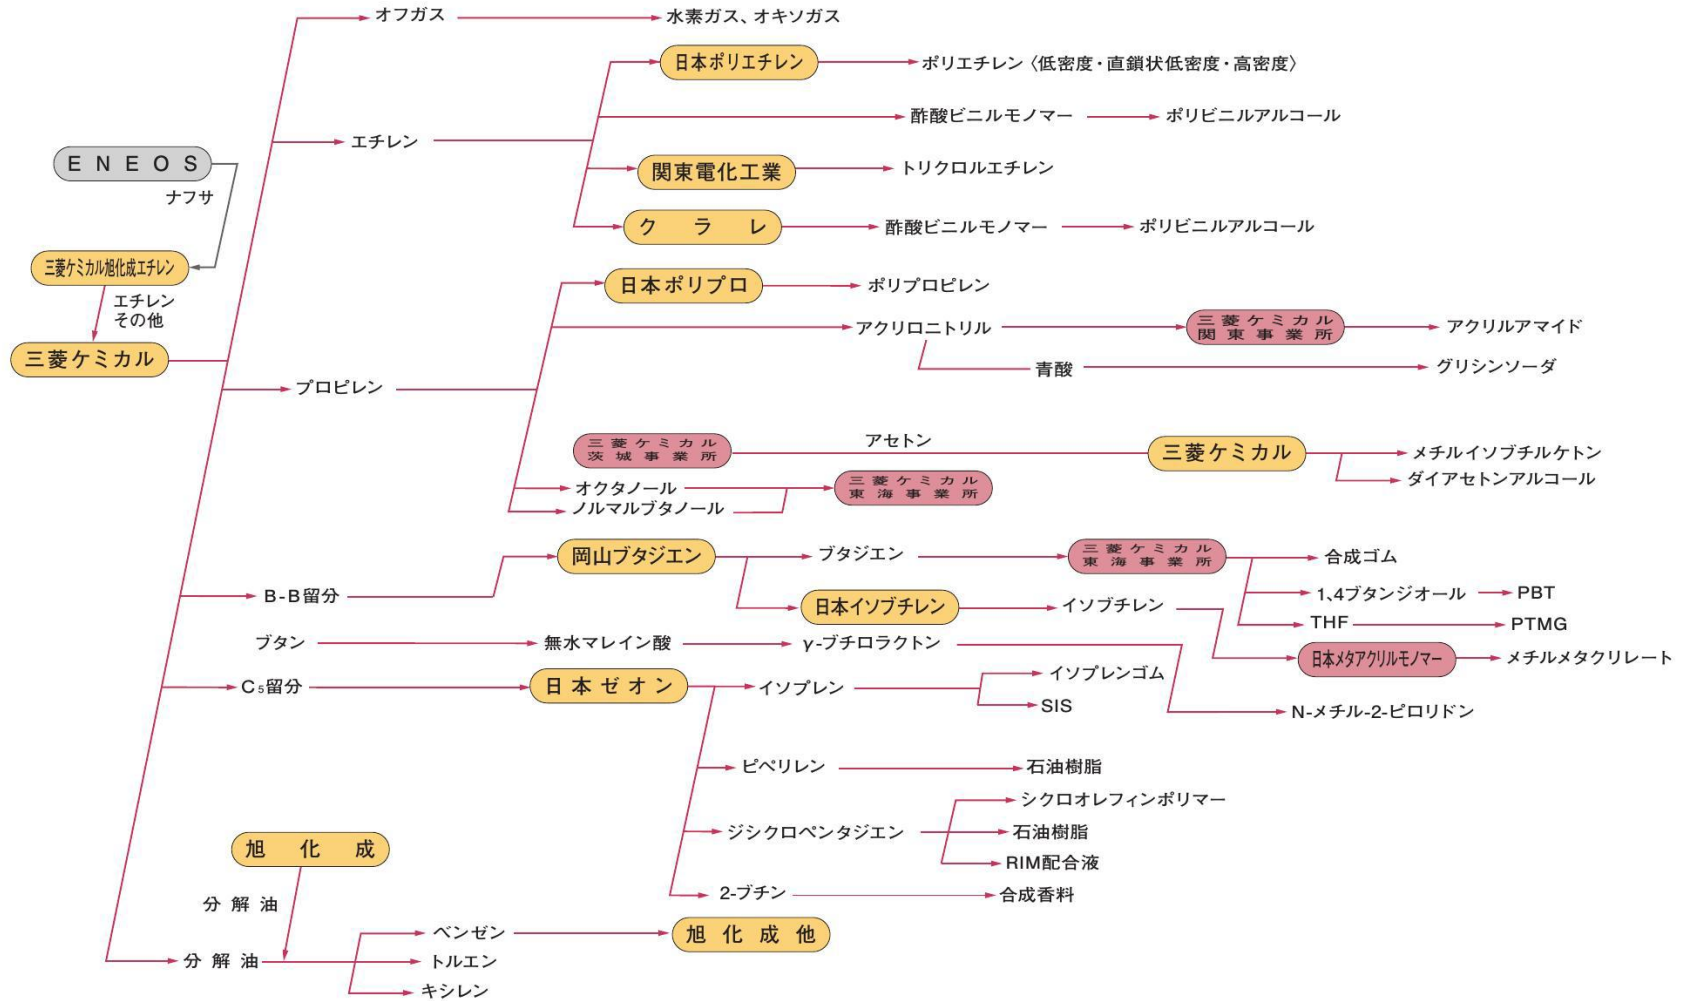

三菱ケミカルコンビナート (水島)

(注) なお、 はパイプで結ばれているものを示し、 は海上輸送、タンクローリー等パイプ以外の輸送手段によるものを示す。