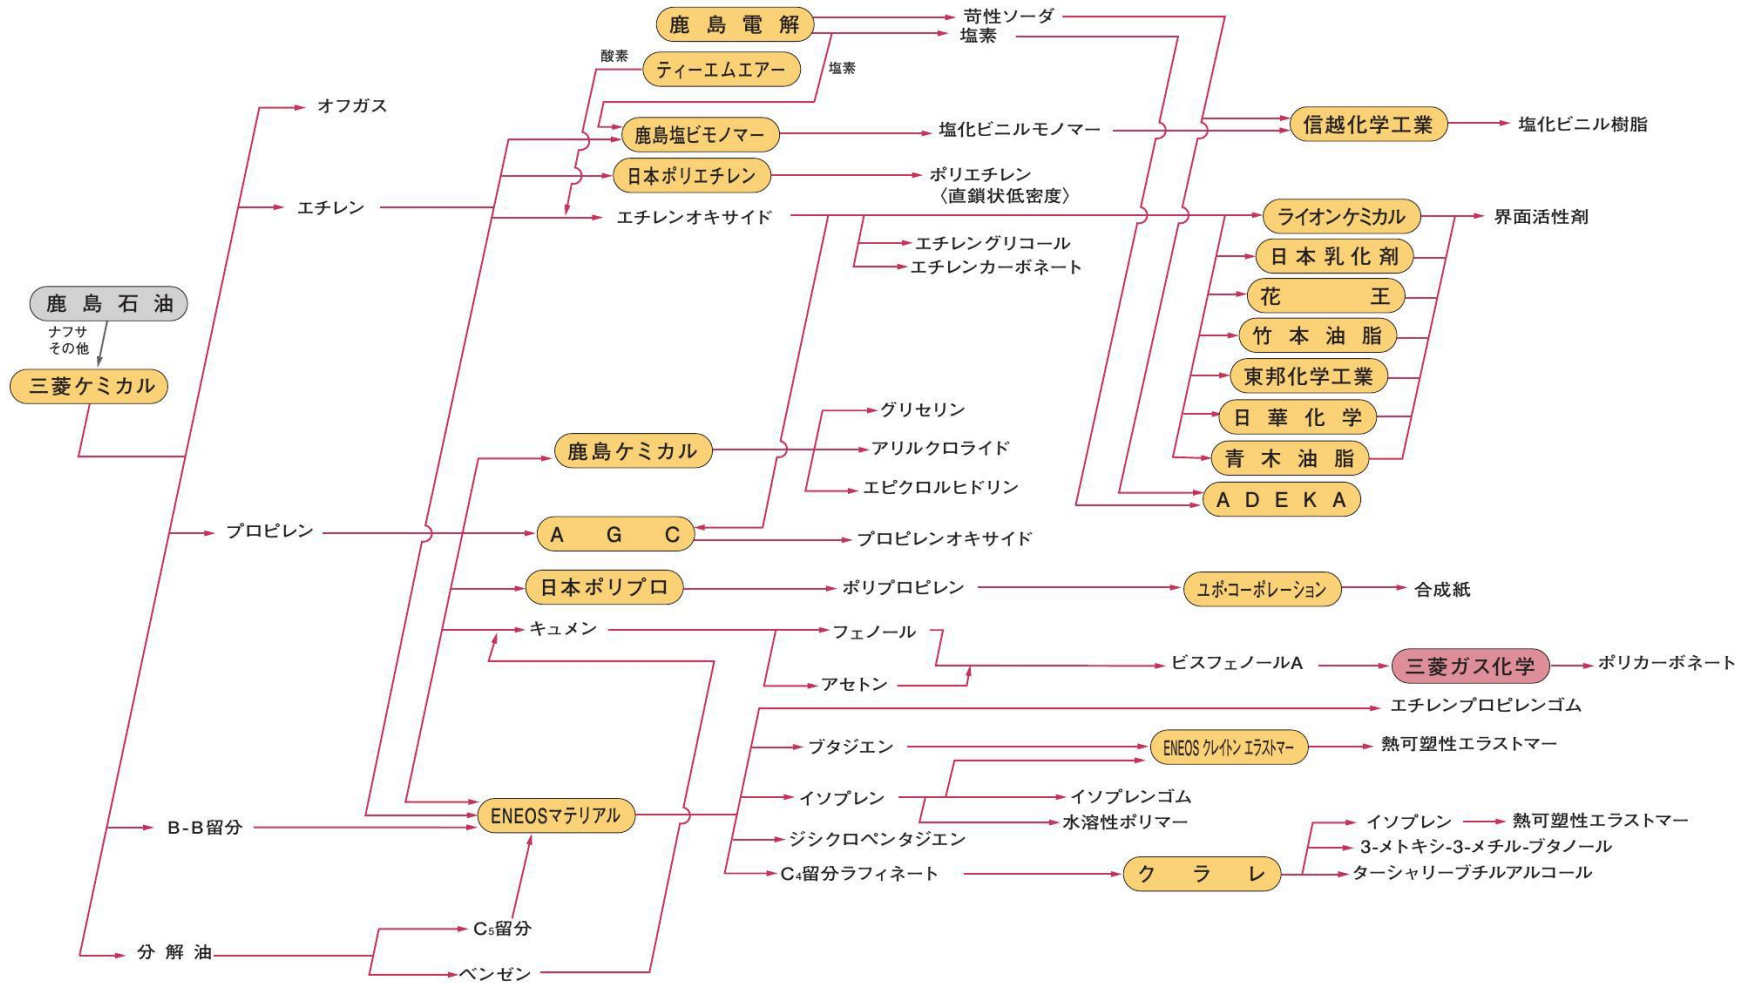

三菱ケミカルコンビナート (鹿島)

(注) なお、 はパイプで結ばれているものを示し、 は海上輸送、タンクローリー等パイプ以外の輸送手段によるものを示す。

住友化学コンビナート (千葉)

(注) なお、 はパイプで結ばれているものを示し、 は海上輸送、タンクローリー等パイプ以外の輸送手段によるものを示す。

出光興産コンビナート (千葉)

(注) なお、プライムポリマー はパイプで結ばれているものを示し、PS ジャパン は海上輸送、タンクローリー等パイプ以外の輸送手段によるものを示す。

丸善石油化学コンビナート (千葉)

(注) なお、 はパイプで結ばれているものを示し、 は海上輸送、タンクローリー等パイプ以外の輸送手段によるものを示す。

ENEOS（浮島北地区）コンビナート（川崎）

(注) なお、 はパイプで結ばれているものを示し、 は海上輸送、タンクローリー等パイプ以外の輸送手段によるものを示す。

ENEOS (浮島南・川崎地区) コンビナート (川崎)

(注) なお、 はパイプで結ばれているものを示し、 は海上輸送、タンクローリー等パイプ以外の輸送手段によるものを示す。

三菱ケミカルコンビナート (四日市)

(注) なお、三菱ケミカル はパイプで結ばれているものを示し、三菱ケミカル は海上輸送、タンクローリー等パイプ以外の輸送手段によるものを示す。

三井化学コンビナート (大阪)

(注) なお、 はパイプで結ばれているものを示し、 は海上輸送、タンクローリー等パイプ以外の輸送手段によるものを示す。

旭化成コンビナート (水島)

(注) なお、 はパイプで結ばれているものを示し、 は海上輸送、タンクローリー等パイプ以外の輸送手段によるものを示す。

クラサスケミカルコンビナート (大分)

(注) なお、 はパイプで結ばれているものを示し、 は海上輸送、タンクローリー等パイプ以外の輸送手段によるものを示す。