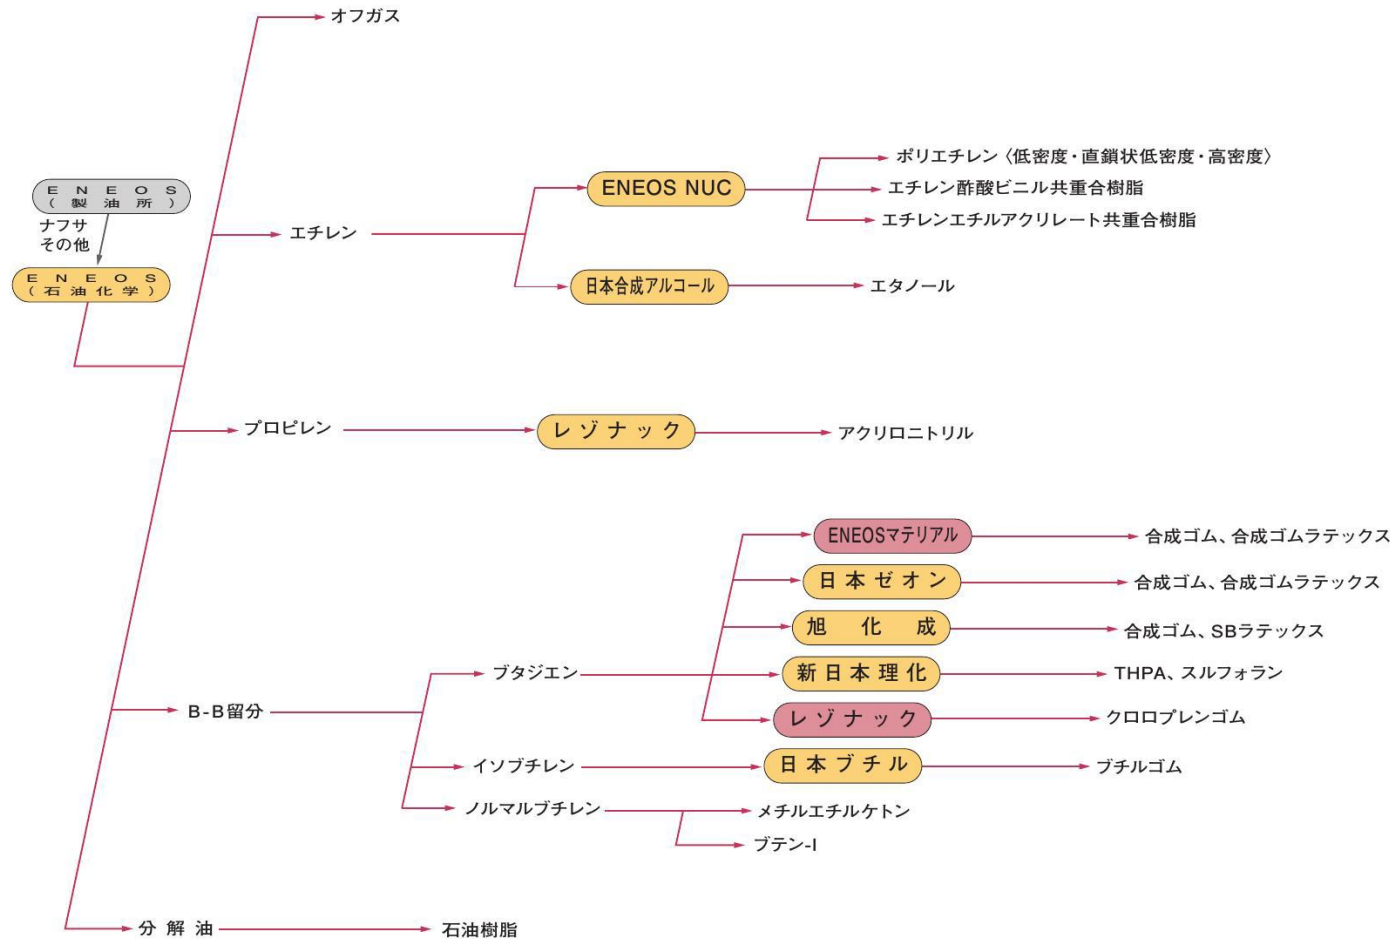

三菱ケミカルコンビナート (鹿島)

(注) なお、 はパイプで結ばれているものを示し、 は海上輸送、タンクローリー等パイプ以外の輸送手段によるものを示す。

住友化学コンビナート (千葉)

(注) なお、 はパイプで結ばれているものを示し、 は海上輸送、タンクローリー等パイプ以外の輸送手段によるものを示す。

出光興産コンビナート (千葉)

(注) なお、プライムポリマー はパイプで結ばれているものを示し、PS ジャパン は海上輸送、タンクローリー等パイプ以外の輸送手段によるものを示す。

丸善石油化学コンビナート (千葉)

(注) なお、 はパイプで結ばれているものを示し、 は海上輸送、タンクローリー等パイプ以外の輸送手段によるものを示す。

ENEOS（浮島北地区）コンビナート（川崎）

(注) なお、 はパイプで結ばれているものを示し、 は海上輸送、タンクローリー等パイプ以外の輸送手段によるものを示す。

ENEOS (浮島南・川崎地区) コンビナート (川崎)

(注) なお、 はパイプで結ばれているものを示し、 は海上輸送、タンクローリー等パイプ以外の輸送手段によるものを示す。

三菱ケミカルコンビナート (四日市)

(注) なお、三菱ケミカル はパイプで結ばれているものを示し、三菱ケミカル は海上輸送、タンクローリー等パイプ以外の輸送手段によるものを示す。

三井化学コンビナート (大阪)

(注) なお、 はパイプで結ばれているものを示し、 は海上輸送、タンクローリー等パイプ以外の輸送手段によるものを示す。

旭化成コンビナート (水島)

(注) なお、 はパイプで結ばれているものを示し、 は海上輸送、タンクローリー等パイプ以外の輸送手段によるものを示す。

クラサスケミカルコンビナート (大分)

(注) なお、 はパイプで結ばれているものを示し、 は海上輸送、タンクローリー等パイプ以外の輸送手段によるものを示す。