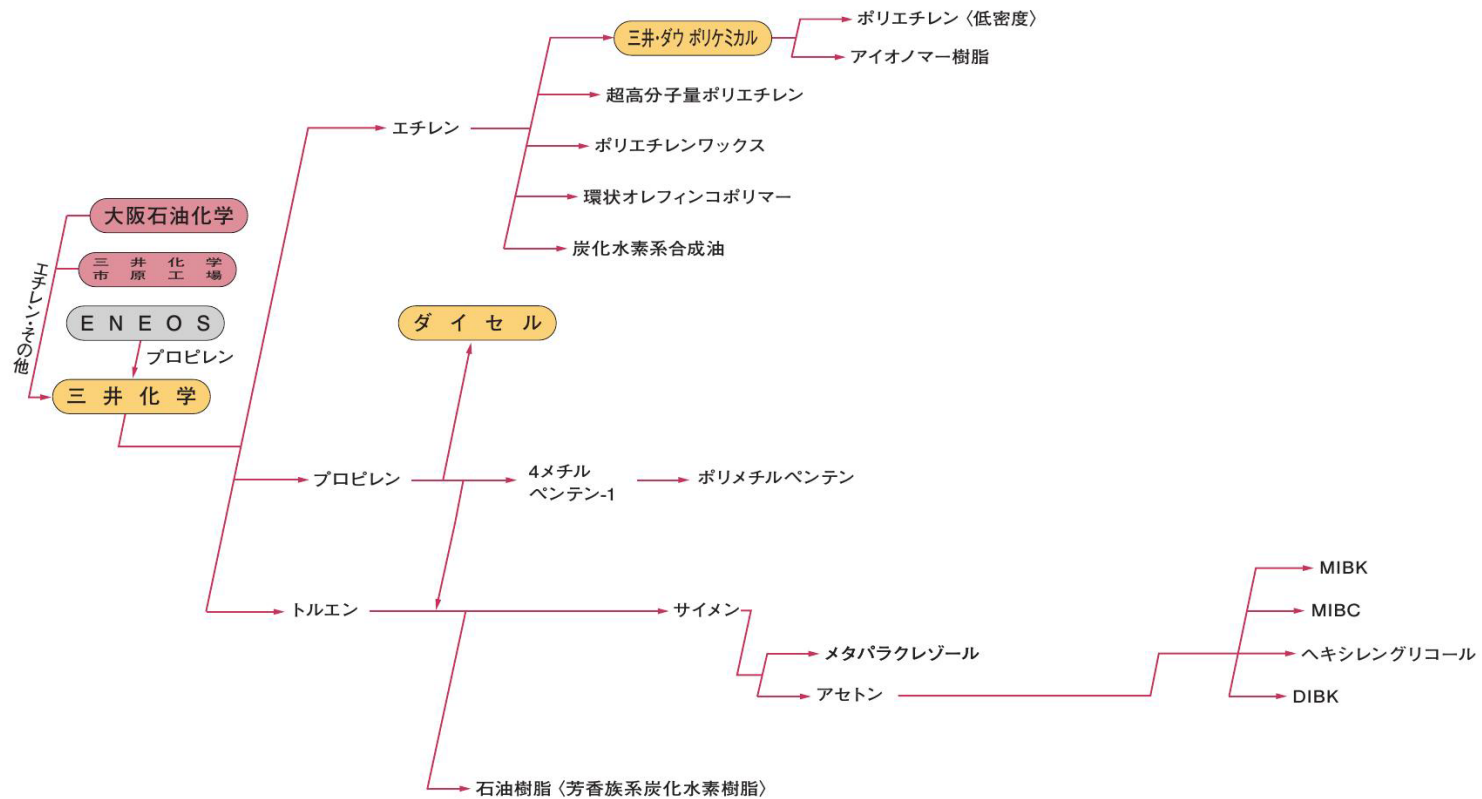

三井化学コンビナート (岩国大竹)

(注) なお、 はパイプで結ばれているものを示し、 は海上輸送、タンクローリー等パイプ以外の輸送手段によるものを示す。