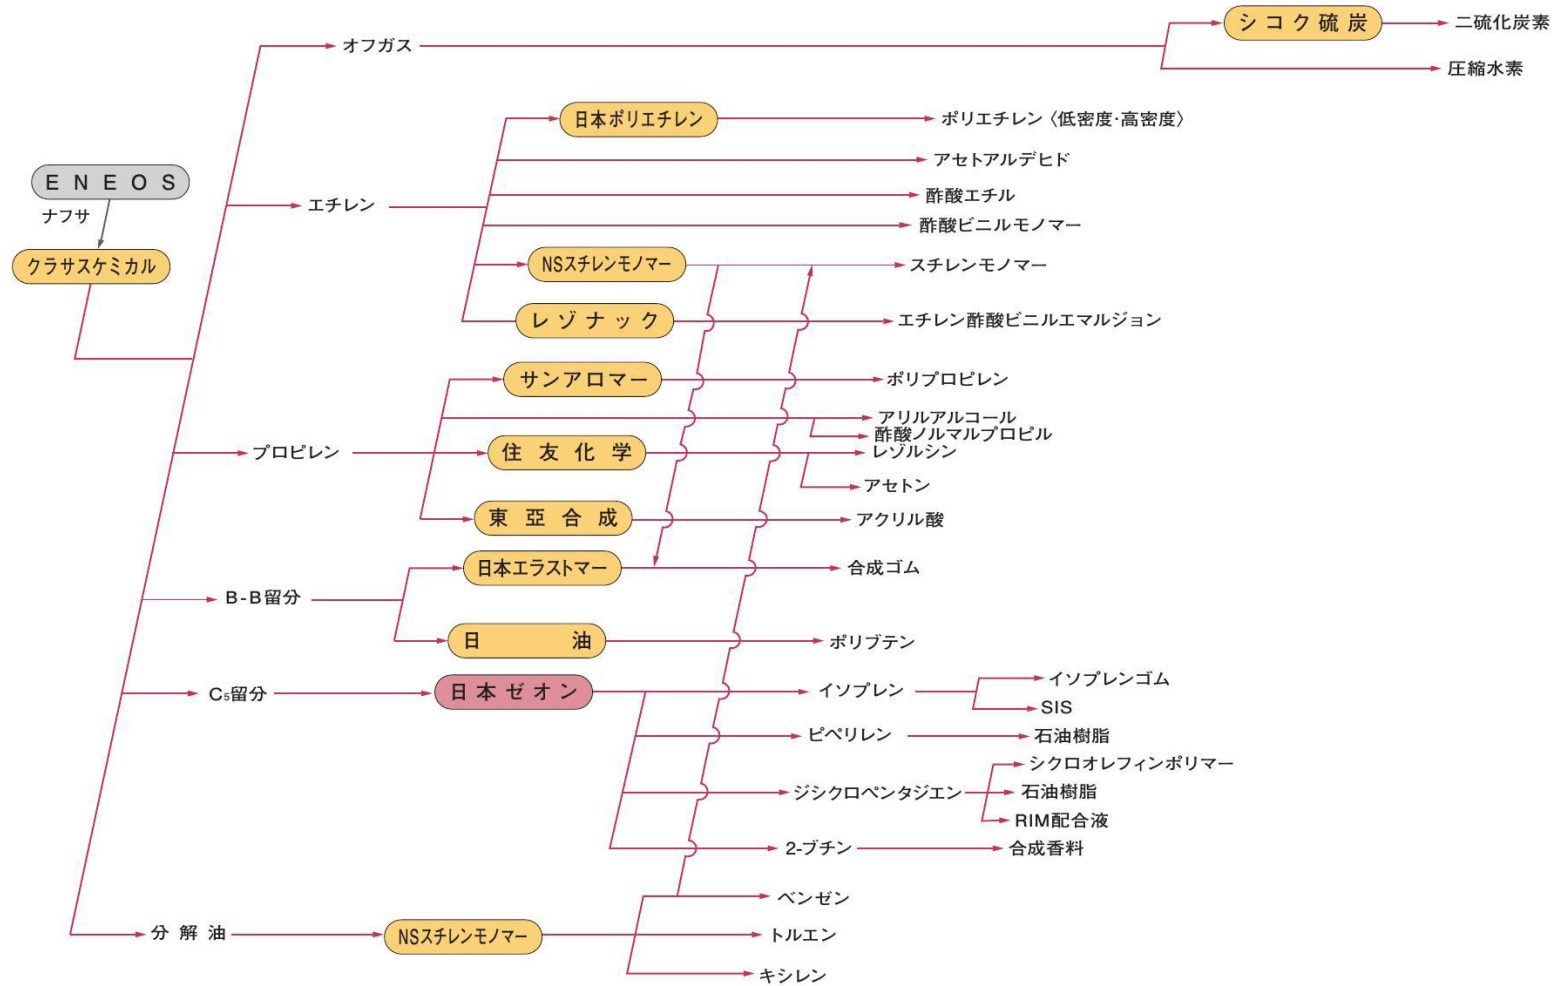

三菱ケミカルコンビナート (水島)

(注) なお、 はパイプで結ばれているものを示し、 は海上輸送、タンクローリー等パイプ以外の輸送手段によるものを示す。

三井化学コンビナート (岩国大竹)

(注) なお、 はパイプで結ばれているものを示し、 は海上輸送、タンクローリー等パイプ以外の輸送手段によるものを示す。

出光興産コンビナート (周南)

(注) なお、 はパイプで結ばれているものを示し、 は海上輸送、タンクローリー等パイプ以外の輸送手段によるものを示す。

クラサスケミカルコンビナート (大分)

(注) なお、 はパイプで結ばれているものを示し、 は海上輸送、タンクローリー等パイプ以外の輸送手段によるものを示す。