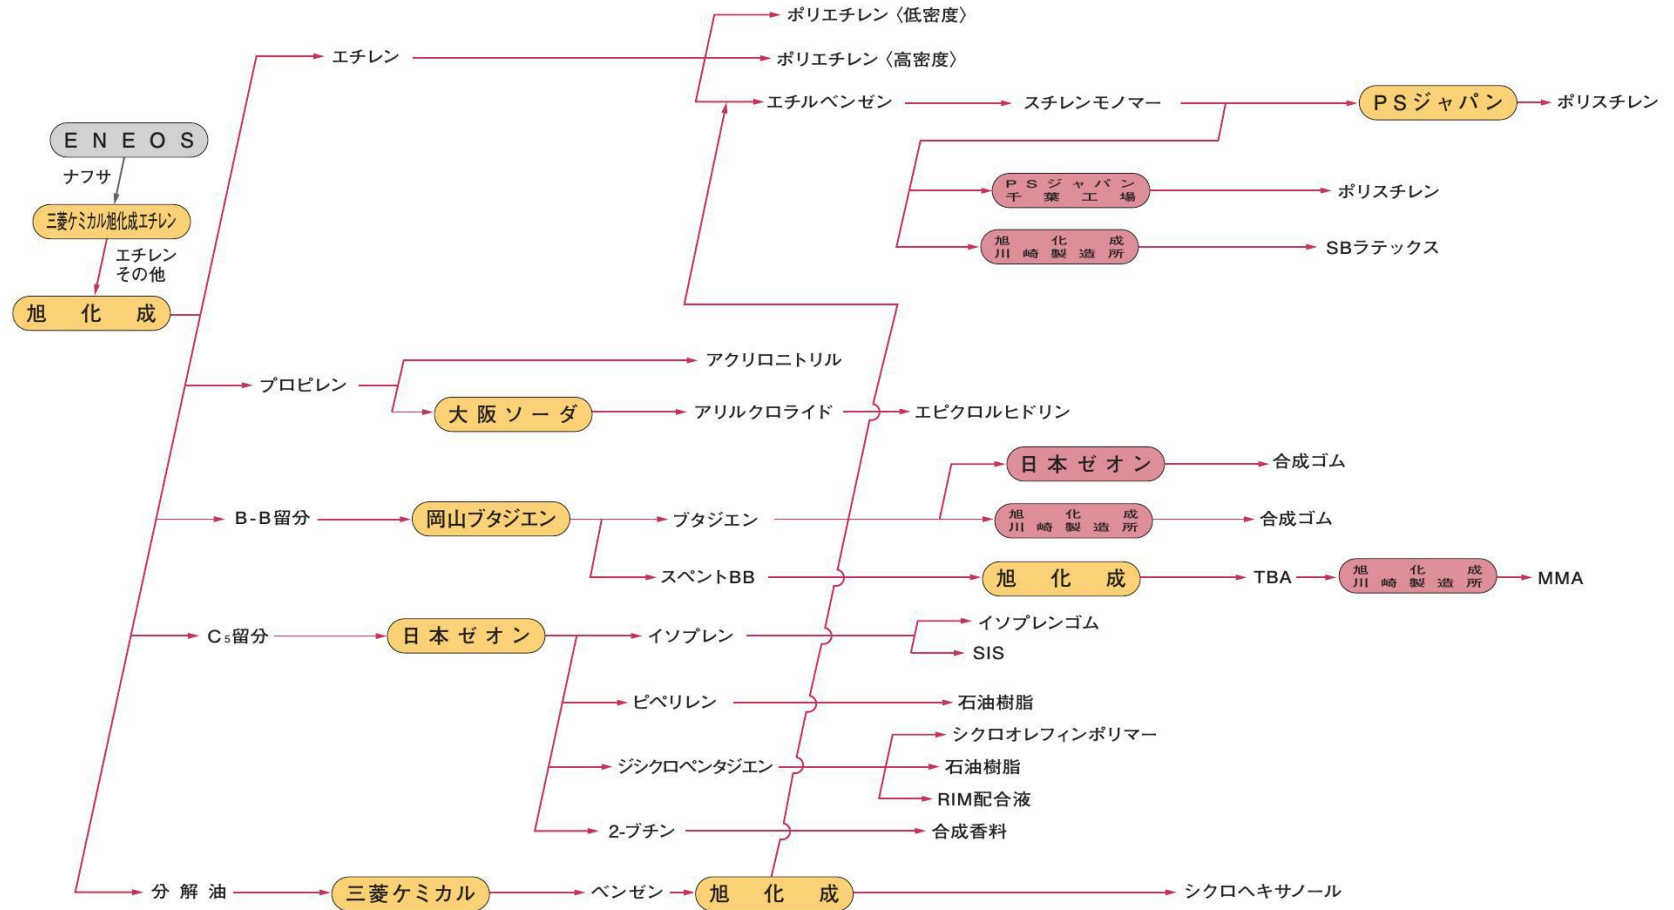

丸善石油化学コンビナート (千葉)

(注) なお、 はパイプで結ばれているものを示し、 は海上輸送、タンクローリー等パイプ以外の輸送手段によるものを示す。

ENEOS（浮島北地区）コンビナート（川崎）

(注) なお、 はパイプで結ばれているものを示し、 は海上輸送、タンクローリー等パイプ以外の輸送手段によるものを示す。

ENEOS (浮島南・川崎地区) コンビナート (川崎)

(注) なお、 はパイプで結ばれているものを示し、 は海上輸送、タンクローリー等パイプ以外の輸送手段によるものを示す。

三菱ケミカルコンビナート (四日市)

(注) なお、三菱ケミカル はパイプで結ばれているものを示し、三菱ケミカル は海上輸送、タンクローリー等パイプ以外の輸送手段によるものを示す。

三井化学コンビナート (大阪)

(注) なお、 はパイプで結ばれているものを示し、 は海上輸送、タンクローリー等パイプ以外の輸送手段によるものを示す。

旭化成コンビナート (水島)

(注) なお、 はパイプで結ばれているものを示し、 は海上輸送、タンクローリー等パイプ以外の輸送手段によるものを示す。

クラサスケミカルコンビナート (大分)

(注) なお、 はパイプで結ばれているものを示し、 は海上輸送、タンクローリー等パイプ以外の輸送手段によるものを示す。